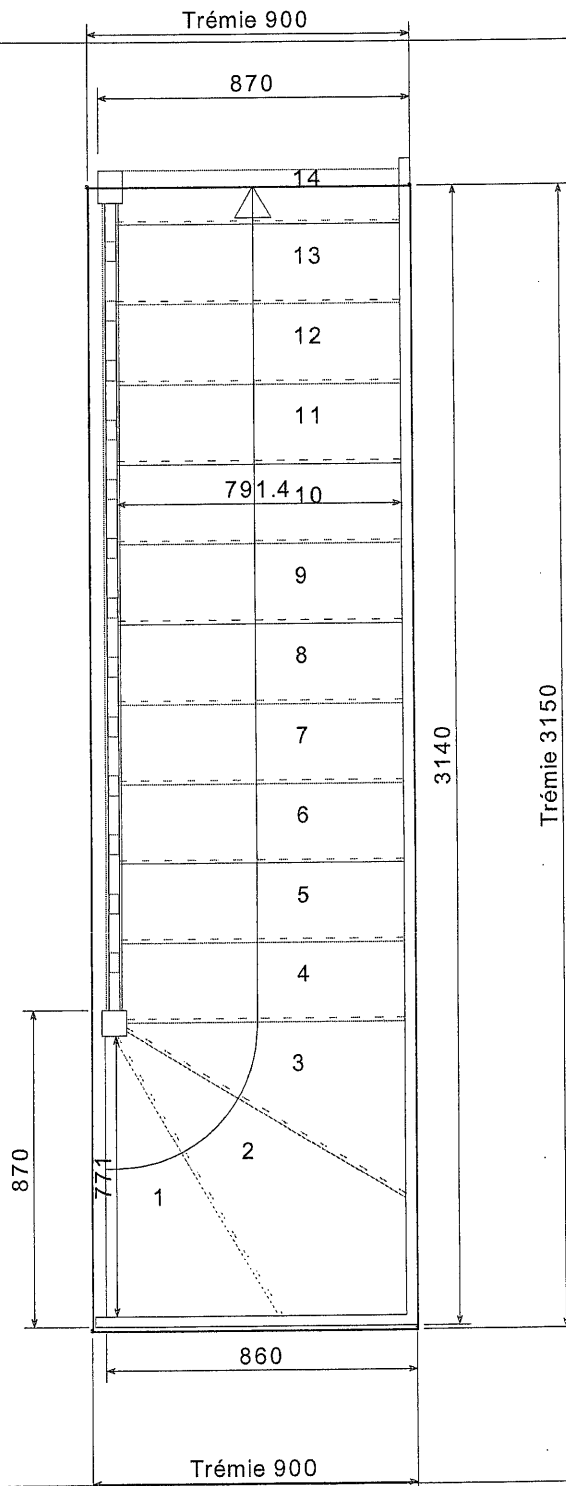

Référence : 181100086-001

Client :  
 Adresse : TB3150 H2920  
 Vos références :

Etude réalisée par : FR

NEZ DE MARCHE A 10mm  
 LIVRAISON EN KIT POSE

AVEC rampe sur limon n° 2

Réf. rampes : MC27

Réf. balustres : B17

Réf. poteaux : P10

Marches : 33 Saillie : 10 Nez n° : 1

SANS contremarche

Type : TB

Style : TB 3150 H2920

Essence matière : EXO LC

Quantité : 1 à gauche

SANS garde corps

Hauteur :  $14 \times 208,6 = 2920 (+30)$

Giron : 220

Larg. hors limons : 849.4