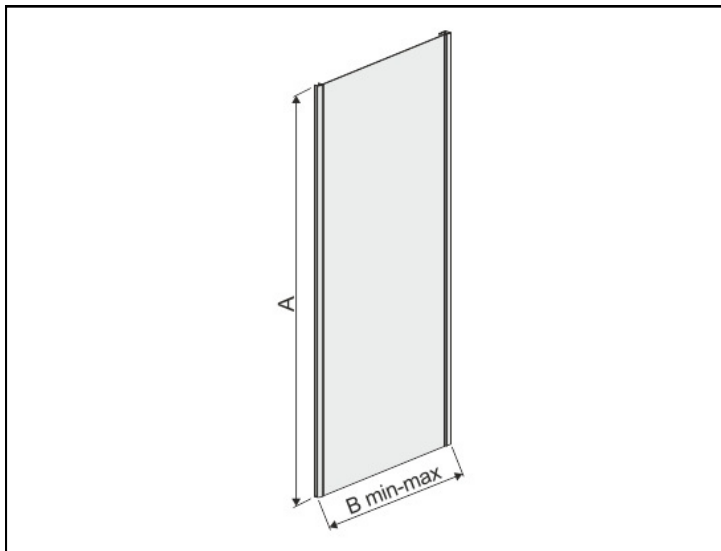

Paroi Fixe à 90°

DESCRIPTION :

- Hauteur: 2000 mm
 - Vitrage de Sécurité : 6 mm
 - Compensation Murale : 30 mm
 - Profilé d'élargissement : 35 mm
- (permet de modifier les côtes de réglage sur 1 ou 2 côtés)

Vitrages

- Transparent
- Sérigraphié clair
- Dépoli dégradé

Profils

- Blanc
- Argent Mat
- Argent Brillant
- Noir Mat

Installation

En angle : porte + paroi fixe à 90°

Milieu de mur : porte + 2 parois fixes à 90°

CARACTÉRISTIQUES :

Conforme à la norme
EN-14428

Disponible
en sur-mesure

Paroi RÉVERSIBLE

Vitrage traité
GLASS PROTECT

Paroi Fixe à 90°

PAROI FIXE :

- ▶ Paroi Fixe pour montage en angle ou en milieu de mur avec avec porte accès de face
- ▶ Paroi Fixe pour montage en milieu de mur avec porte accès d'angle
- ▶ NE PEUT SE MONTER SEULE