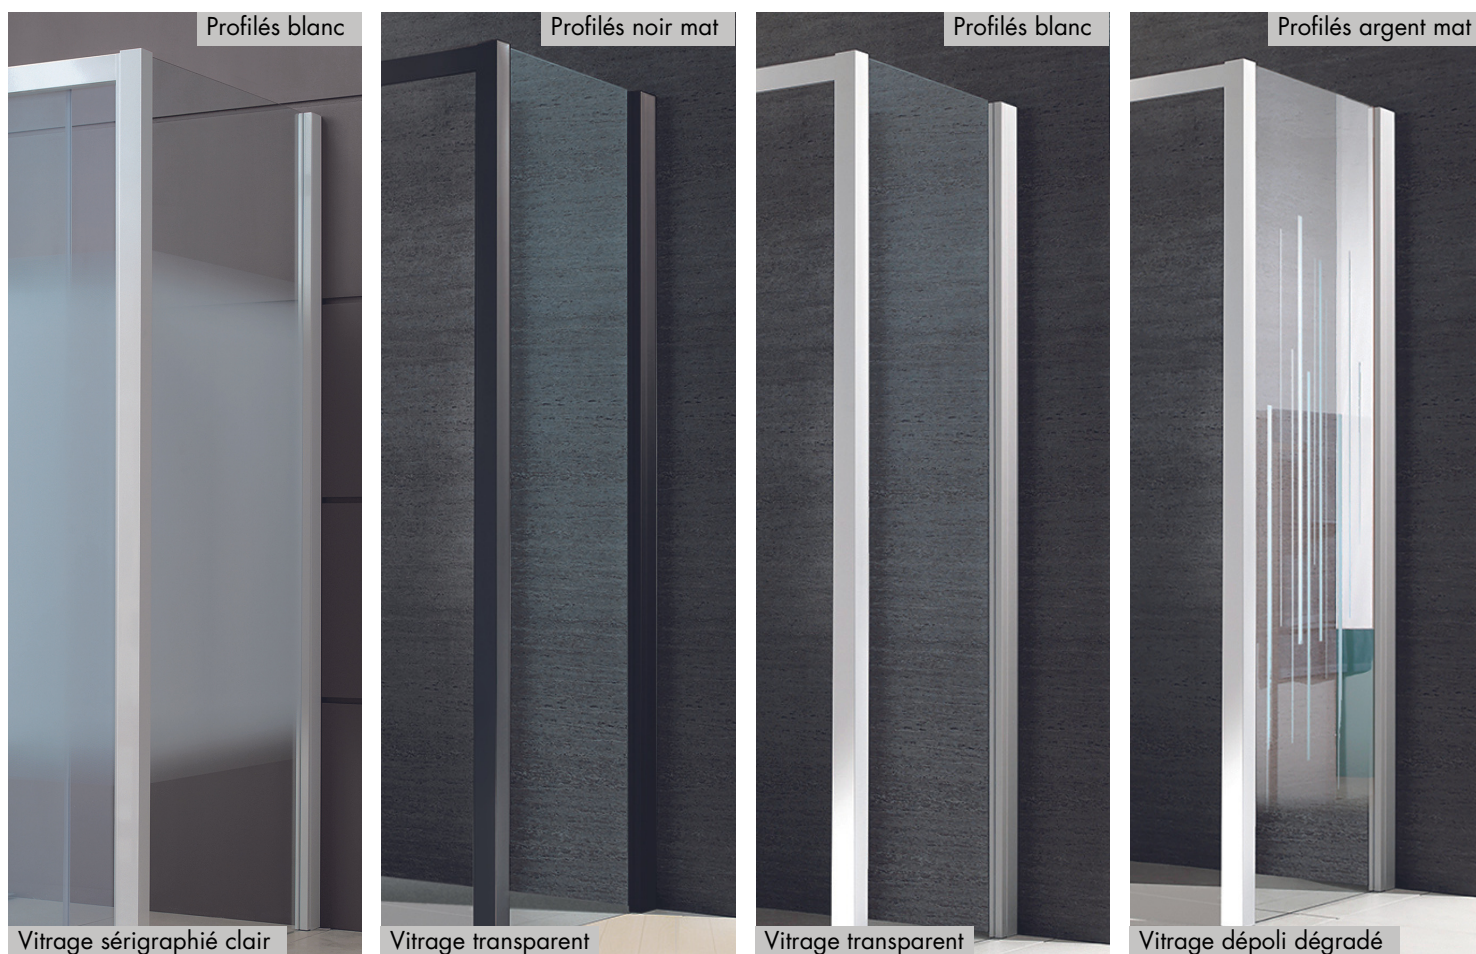

Paroi Fixe à 90°

DESCRIPTION :

- Hauteur: 2000 mm
 - Vitrage de Sécurité : 6 mm
 - Compensation Murale : 30 mm
 - Profilé d'élargissement : 35 mm
- (permet de modifier les côtes de réglage sur 1 ou 2 côtés)

Vitrages

- Transparent
- Sérigraphié clair
- Dépoli dégradé

Profils

- Blanc
- Argent Mat
- Argent Brillant
- Noir Mat

Installation

En angle : porte + paroi fixe à 90°

Milieu de mur : porte + 2 parois fixes à 90°

CARACTÉRISTIQUES :

Conforme à la norme
EN-14428

Disponible
en sur-mesure

Paroi RÉVERSIBLE

Vitrage traité
GLASS PROTECT

Paroi Fixe à 90°

PAROI FIXE :

- ▶ Paroi Fixe pour montage en angle ou en milieu de mur avec avec porte accès de face
- ▶ Paroi Fixe pour montage en milieu de mur avec porte accès d'angle
- ▶ NE PEUT SE MONTER SEULE