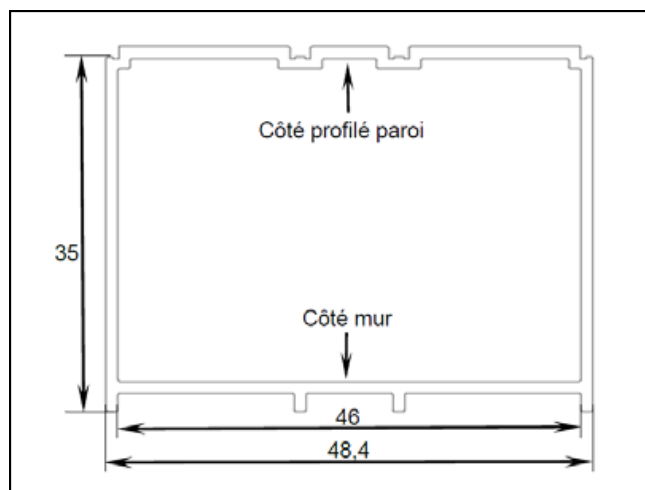

Paroi Fixe à 90°

DESCRIPTION :

- Hauteur: 2000 mm
 - Vitrage de Sécurité : 6 mm
 - Compensation Murale : 30 mm
 - Profilé d'élargissement : 35 mm
- (permet de modifier les côtes de réglage sur 1 ou 2 côtés)

Vitrages

- Transparent
- Sérigraphié clair
- Dépoli dégradé

Profils

- Blanc
- Argent Mat
- Argent Brillant
- Noir Mat

Installation

En angle : porte + paroi fixe à 90°

Milieu de mur : porte + 2 parois fixes à 90°

CARACTÉRISTIQUES :

Conforme à la norme
EN-14428

Disponible
en sur-mesure

Paroi RÉVERSIBLE

Vitrage traité
GLASS PROTECT

Paroi Fixe à 90°

PAROI FIXE :

- ▶ Paroi Fixe pour montage en angle ou en milieu de mur avec avec porte accès de face
- ▶ Paroi Fixe pour montage en milieu de mur avec porte accès d'angle
- ▶ NE PEUT SE MONTER SEULE

PROFILÉ ÉLARGISSEMENT :

Désignation	A en mm	B en mm
JAZZ+ PAROI FIXE 70	2 000	670 - 700
JAZZ+ PAROI FIXE 75	2 000	720 - 750
JAZZ+ PAROI FIXE 80	2 000	770 - 800
JAZZ+ PAROI FIXE 90	2 000	870 - 900
JAZZ+ PAROI FIXE 100	2 000	970 - 1000
JAZZ+ PAROI FIXE 120	2 000	1170 - 1200