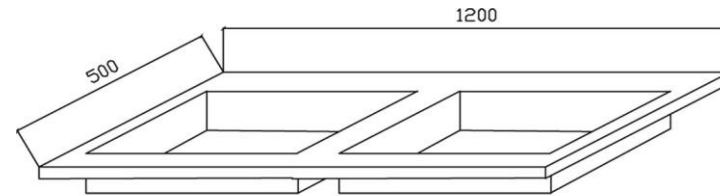

PLAN VASQUE VESUVE 1200/500 2 VASQUES

Caractéristiques techniques :

En prismatic® - Marbre de synthèse -

Blanc brillant

Entretien facile : voir notice d'entretien

Bonde standard EN32

Trou de robinet Ø 35 mm

Dimensions du bol : 500 x 325 prof. 110 mm

Jupe latérale : 30 mm

Trop plein chromé Ø 25 mm

A monter sur meuble gamme Florence