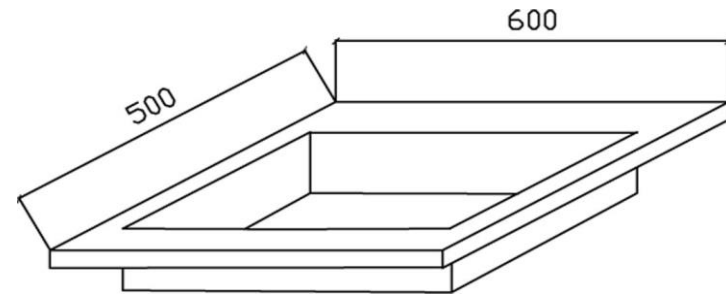

PLAN VASQUE VESUVE 600/500 VASQUE CENTREE

Caractéristiques techniques :

En prismatic® - Marbre de synthèse -

Blanc brillant

Entretien facile : voir notice d'entretien

Bonde standard EN32

Trou de robinet Ø 35 mm

Dimensions du bol : 500 x 325 prof. 110 mm

Jupe latérale : 30 mm

Trop plein chromé Ø 25 mm

A monter sur meuble gamme Florence