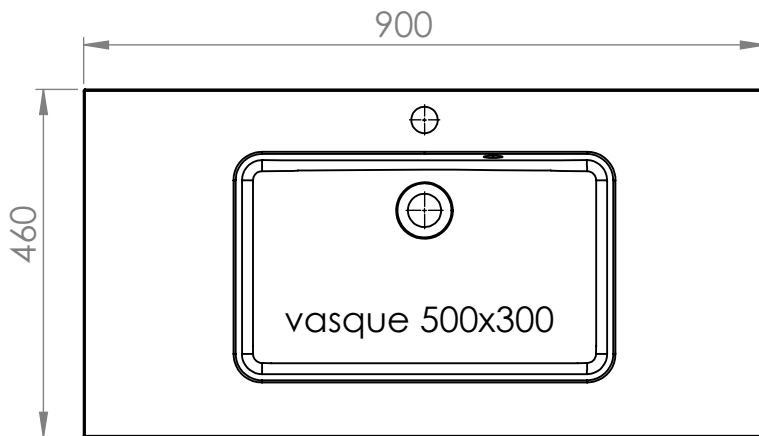

CASSIS

Bonde EN 32
Vasque profondeur 90mm
Avec trop plein
Robinet au centre