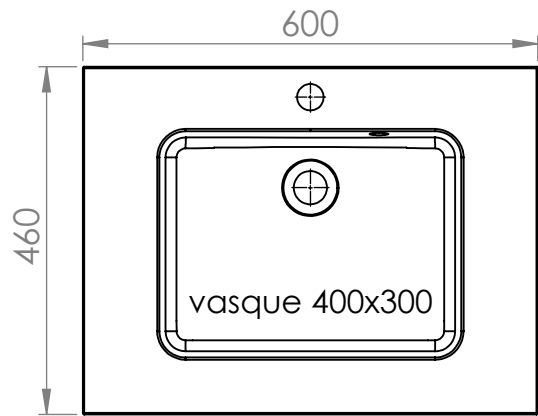

CASSIS

Bonde EN 32
Vasque profondeur 90mm
Avec trop plein
Robinet au centre