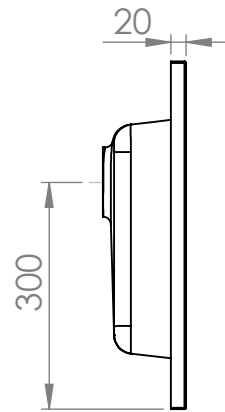

CASSIS

Bonde EN 32
Vasque profondeur 90mm
Avec trop plein
Robinet au centre