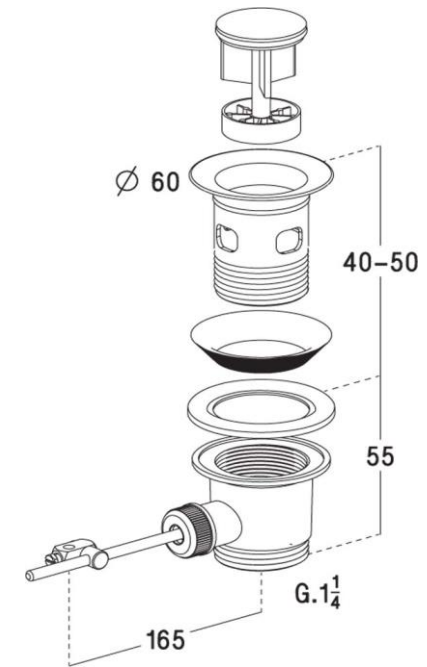

## Bonde automatique de Lavabo

**Caractéristiques techniques :**

Bonde laiton chromée avec raccordement pour tirette

Sortie 1 1/4

Courseur réglable