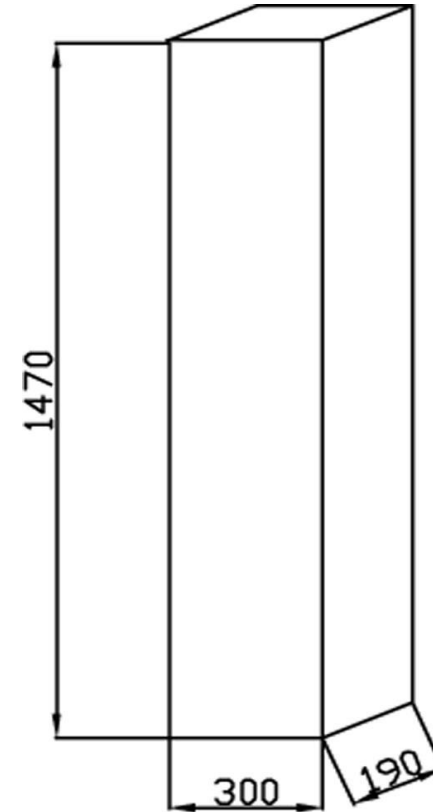

## Colonne 1 porte réversible Rimini

**Caractéristiques techniques :**

- Colonne 1 porte réversible droite/gauche
- Meuble monté
- En MDF épaisseur 18 mm
- Finition laquée brillante ou mélaminé structuré
- Charnière avec amortisseur
- Poignée métal chromé
- 4 étagères verre et 1 bois
- Fixations murales réglables