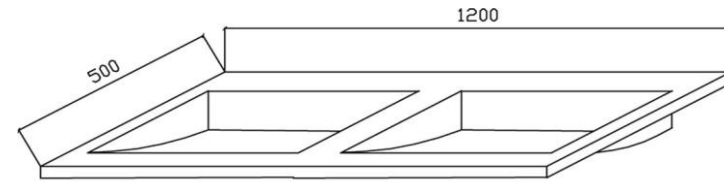

PLAN VASQUE MODENE 1200/500 2 VASQUES

Caractéristiques techniques :

En prismatic® - Marbre de synthèse -

Blanc brillant

Entretien facile : voir notice d'entretien

Bonde standard EN32

Trou de robinet Ø 35 mm

Dimensions du bol : 430 x 370 prof. 120 mm

Jupe latérale : 30 mm

Trop plein chromé Ø 25 mm

A monter sur meuble gamme Florence