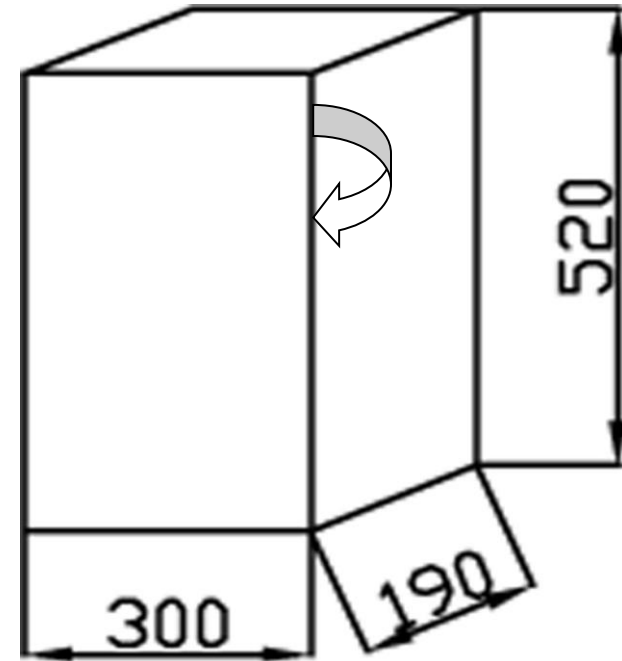

## Armoire murale 1 porte G Rimini

**Caractéristiques techniques :**

- Armoire murale 1 porte ouverture à gauche
- Meuble monté
- En MDF épaisseur 18 mm
- Finition laquée brillante ou mélaminé structuré
- Charnière avec amortisseur
- Poignée métal chromé
- 1 étagère verre
- Fixations murales réglables