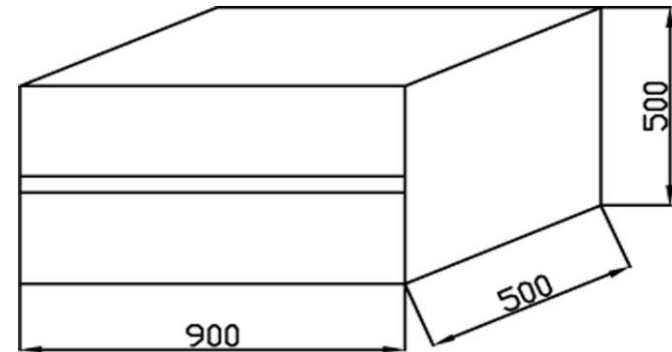

Meuble 900 sous vasque 2 tiroirs Florence

Caractéristiques techniques :

Meuble sous vasque 2 tiroirs

Meuble monté

En MDF épaisseur 18 mm

Finition laquée brillante ou mélaminé structuré

Coulisse de tiroir avec frein de fin de course

Fixations murales réglables